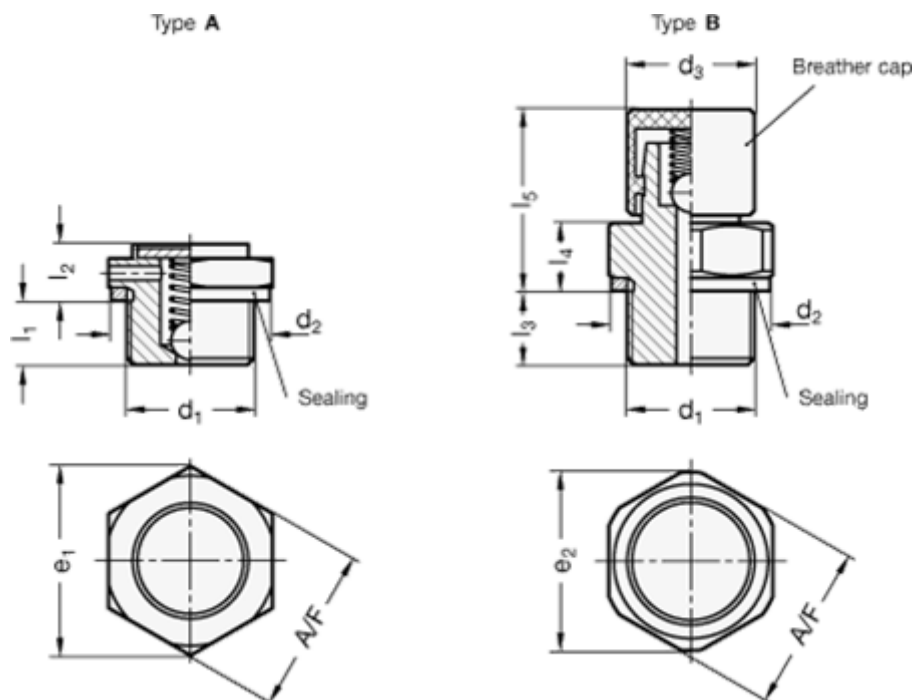

Varenummer: 20883M10120AMS  
 Beskrivelse: E+G Udluftningsfilter - M10x1

## Mål

	= -	l2	= 6
	= -	l3	= 8
A/F-NV	= 14	l4	= 7
d2	= 17	l5	= 18.5
d3	= 13	Luft pasage l/min.	= -
e	= 18.5	Åbnings tryk i mbar	= Min. 20 - Max 80. mbar
Gevind d1	= M10x1		
l1	= 6		